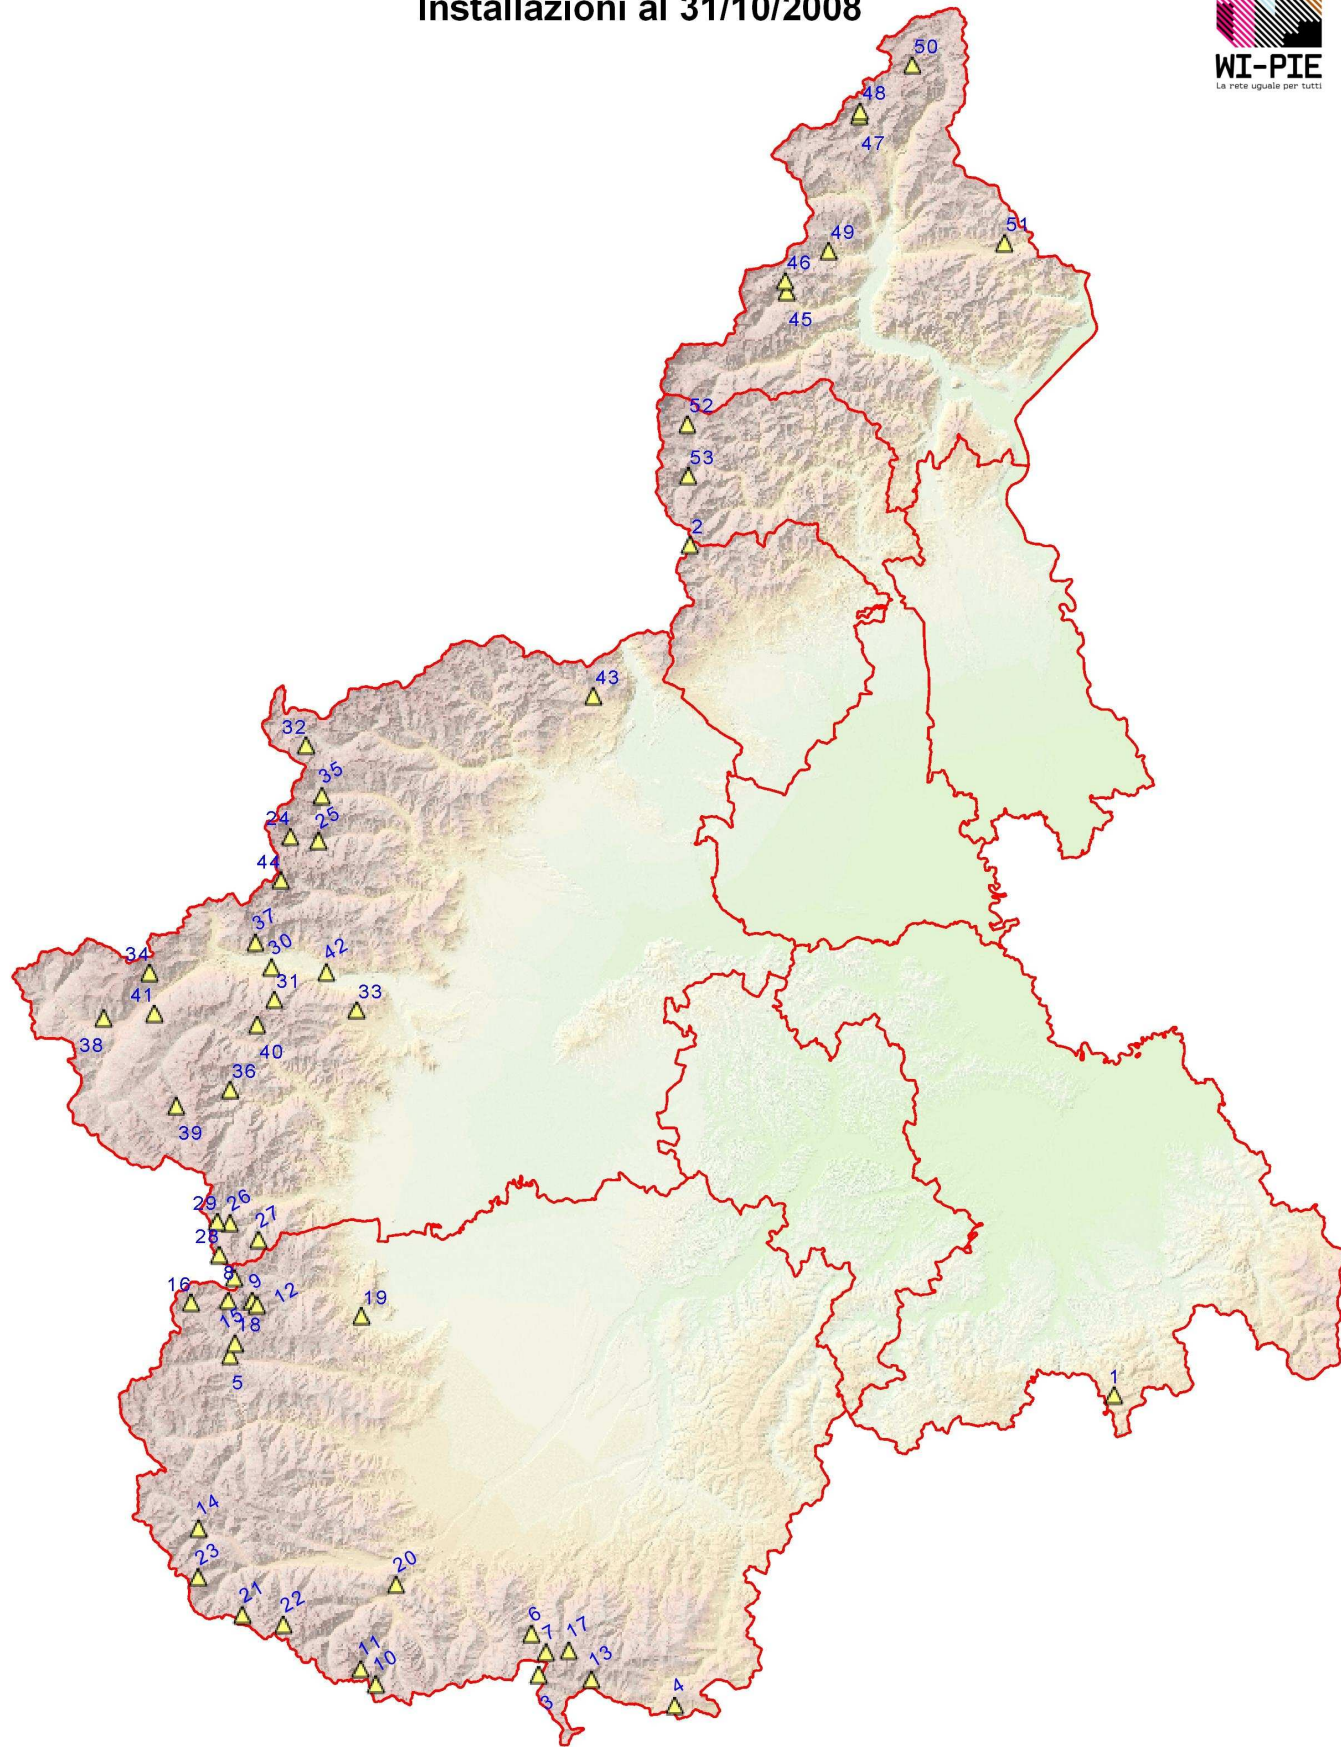

Internet nei Rifugi
Installazioni al 31/10/2008

ID	Rifugio	Comune	Pro
1	Rif. Escursionistico Nido Del Biancone	Bosio	AL
2	Rif. Alfredo Rivetti	Piedicavallo	BI
3	Rif. don Barbera	Briga Alta	CN
4	Rif. Alpino Pody-Pal	Caprauna	CN
5	Centro Spazio Escarton	Casteldelfino	CN
6	Rif. Pian delle Gorre	Chiusa di Pesio	CN
7	Rif. Piero Garelli	Chiusa di Pesio	CN
8	Rif. Giacioletti	Crissolo	CN
9	Rif. Quintino Sella	Crissolo	CN
10	Rif. Ellena Soria	Entracque	CN
11	Rif. Genova - Bartolomeo Figari	Entracque	CN
12	Rif. Alpetto	Oncino	CN
13	Rif. Mongioie	Ormea	CN
14	Ecomuseo della Pastorizia	Pietraporzio	CN
15	Rif. Nuovo Vallanta	Pontechianale	CN
16	Rif. Savigliano	Pontechianale	CN
17	Rif. Havis de Giorgio	Roccaforte Mondovì	CN
18	Rif. Bagnour	Sampeyre	CN
19	Rif. Escursionistico La Via del Sale	Sanfront	CN
20	Centro Visitatori Parco Alpi Marittime	Valdieri	CN
21	Posto Tappa S. Anna di Vinadio - Santuario	Vinadio	CN
22	Rif. Malinvern - Città di Ceva	Vinadio	CN
23	Rif. Migliorero	Vinadio	CN
24	Rif. Città di Ciriè	Balme	TO
25	Rif. Gastaldi	Balme	TO
26	Rif. Barant	Bobbio Pellice	TO
27	Rif. Barbara Lowrie	Bobbio Pellice	TO
28	Rif. Battaglione Alpino Monte Granero	Bobbio Pellice	TO
29	Rif. Willy Jervis	Bobbio Pellice	TO
30	Rif. Onelio Amprimo	Bussoleno	TO
31	Rif. Toesca	Bussoleno	TO
32	Rif. Guglielmo Jervis	Ceresole Reale	TO
33	Osserv. Ambiente Alpino - La Palasina	Coazze	TO
34	Rif. Levi Molinari	Exilles	TO
35	Rif. Paolo Daviso	Groscavallo	TO
36	La Foresteria di Massello	Massello	TO
37	Rif. La Riposa	Mompantero	TO
38	Rif. Guido Rey	Oulx	TO
39	Rif. Escursionistico di Troncea	Pragelato	TO
40	Rif. Selleries	Roure	TO
41	Rif. Daniele Arlaud	Salbertrand	TO
42	Rif. Geat Valgravio	San Giorio di Susa	TO
43	Rif. Bruno Piazza	Traversella	TO
44	Rif. Cibrario	Ussegio	TO
45	Rif. Andolla	Antrona Schieranco	VB
46	Rif. Città di Novara	Antrona Schieranco	VB
47	Foresteria Parco Veglia Devero	Baceno	VB
48	Rif. Capanna E. Castiglioni	Baceno	VB
49	Rif. Alpe Laghetto	Bognanco	VB
50	Rif. Eugenio Margaroli	Formazza	VB
51	Rif. Alpe Straolgio	Malesco	VB
52	Centro Visita Alpe Fum Bitz	Alagna Valsesia	VC
53	Rif. Valle Vogna	Riva Valdobbia	VC